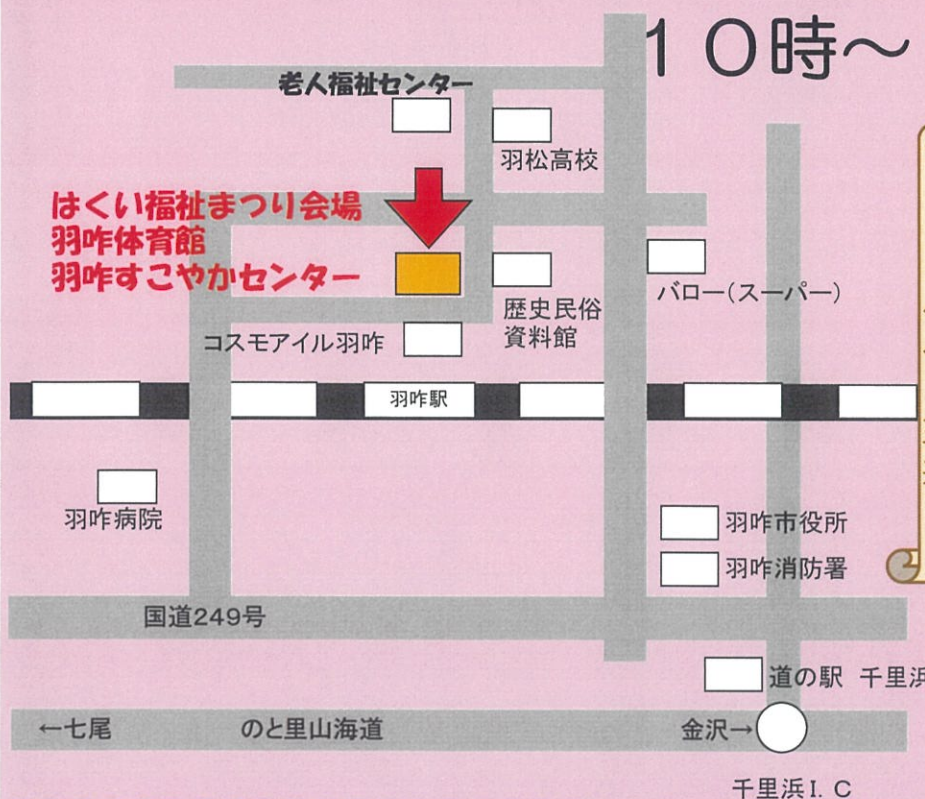

第31回 はくい福祉まつり

イラスト：堀井袖花
テーマ：手話サークル 羽

支え愛 心を繋ぐ 思いやり

2023年

10月1日(日)

10時～14時 雨天決行

【会場】

- ◆羽咋体育館
- ◆羽咋すこやかセンターとその周辺

主催：はくい福祉まつり実行委員会
共催：羽咋市
羽咋市社会福祉協議会

《問い合わせ先》社会福祉法人 羽咋市社会福祉協議会 TEL:22-6231

第31回 はくい福祉まつり

見て買って学べる * 体育館

園芸品販売、花育教室、革細工製品販売、ポン菓子販売、福祉団体の活動紹介、高齢者施設の作品展示、手話体験、盲ろうの理解と触手話体験、点字体験、人権啓発広報活動、塩分測定、車いす試乗体験、もの忘れチェック、血管年齢測定、鍼灸・マッサージ、手づくりコーナー、ゲーム、遊ぼうコーナー（乳幼児向け）バザー 等