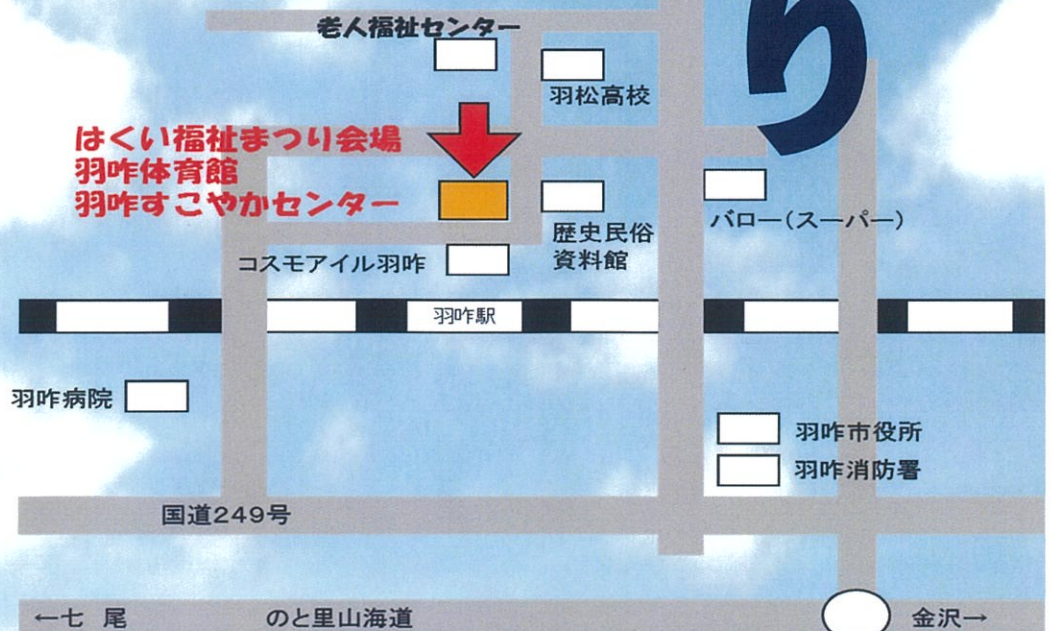

第30回

はくい福祉まつり

支え合いの絆でつなぐ

はくいの未来

イラスト：堀井柚花
テーマ：はくいの郷

日時

2022年

10月2日(日)

10時～14時 ※雨天決行

場所

羽咋体育館・羽咋すこやかセンター前（屋外）

■主催 はくい福祉まつり実行委員会

■共催 羽咋市・羽咋市社会福祉協議会

【問い合わせ先】

羽咋市社会福祉協議会

TEL