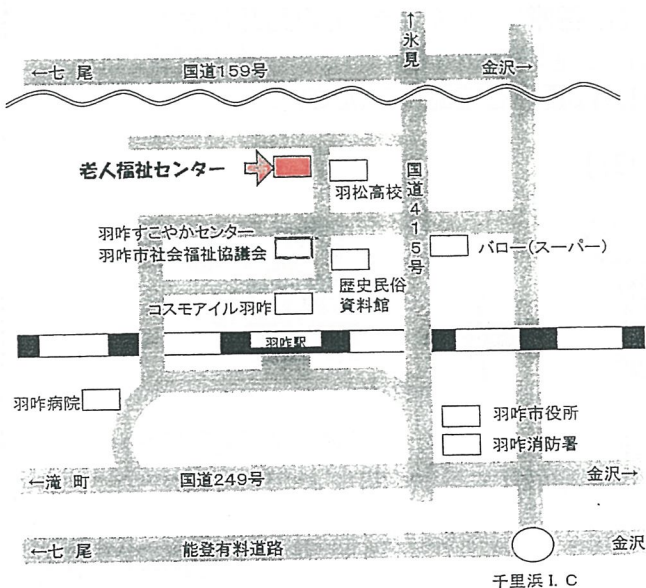

【DVD・CD】

- ・景品やサンプル品など
- ・ケースが無いもの
- ・ディスクに傷が目立つもの
- ・歌詞カードの無いもの(CD)

持込場所:羽咋市老人福祉センター
羽咋市鶴多町亀田17番地
TEL:0767-22-5313

持込時間:午前8時30分~午後5時まで

【問い合わせ先】

羽咋市社会福祉協議会(羽咋すこやかセンター内)
住所:羽咋市鶴多町亀田17番地
TEL:0767-22-6231